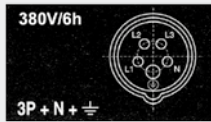

INDUSTRIAL PLUGS

INDUSTRIAL PLUGS 230V

▲ female
BAT/37200 16A

▲ male
BAT/37691 16A

▲ female
BAT/37198 16A

INDUSTRIAL PLUGS 380V

▲ male
BAT/35613 16A
BAT/35614 32A

▲ male
BAT/35615 16A
BAT/35390 32A

▲ female
BAT/35920 16A
BAT/35922 32A

▲ female
BAT/35924 16A
BAT/35926 32A

▲ male
BAT/35928 16A
BAT/35930 32A

▲ male
BAT/35932 16A
BAT/35934 32A

▲ female
BAT/35936 16A
BAT/35938 32A

▲ female
BAT/35940 16A
BAT/35942 32A